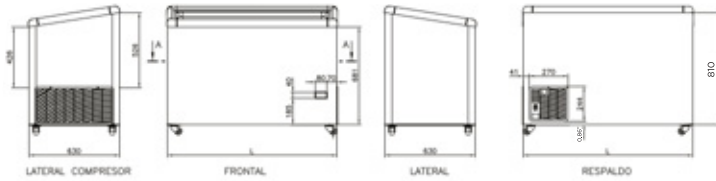

## MEDIDAS DE IMPRESIÓN

- Eficiente sistema de refrigeración estático, evaporador de pared con serpentín de tubo de cobre.
- Marco superior de aluminio anodizado con sistema de anticondensación que evita la pérdida de frío.
- Gabinete interior y exterior de lámina de acero prepintado, con aislación de poliuretano ecológico.
- Ruedas de doble giro resistentes, con rodamientos.
- Desagüe

## OPCIONALES

Control Digital

Branding

Doble LED

Display Portalettrero

Medidas	Largo(mm)	Fondo(mm)	Alto/Frontal(mm)	Alto/Posterior(mm)
Exteriores	1180	630	805*	896*
Interiores	1040	490	665	756

(\*) Equipo con ruedas